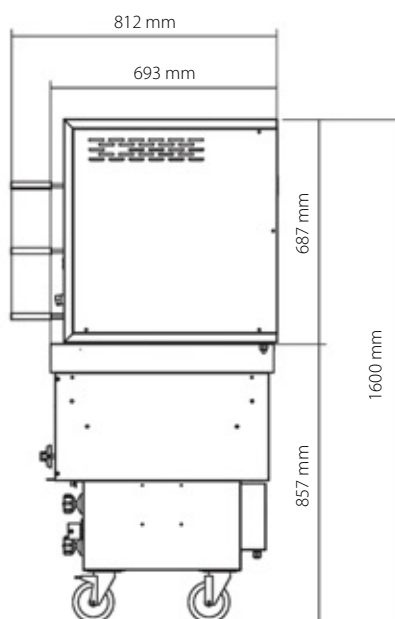

Grelhador Horizontal mod GHPI **GR40**

Dimensões:

1823 mm (l) x 1600 mm (a) x 693 mm (p)

N.º espetos: 40

Área de grelhagem: 1523mm x 460mm

Peso: 420 kg

Caudal térmico: 48 kw

Tipo: A

Categoria: II_{2H3+}

Tensão: 230 V

Potência elétrica: 104 w

Tipo de Gás - Butano

Pressão - 28-30 mbar

Consumo total - 3,9 kg/h

Tipo de Gás - Propano

Pressão - 37 mbar

Consumo total - 3,9 kg/h

Tipo de Gás - Natural

Pressão - 20 mbar

Consumo total - 5,3 m³/h