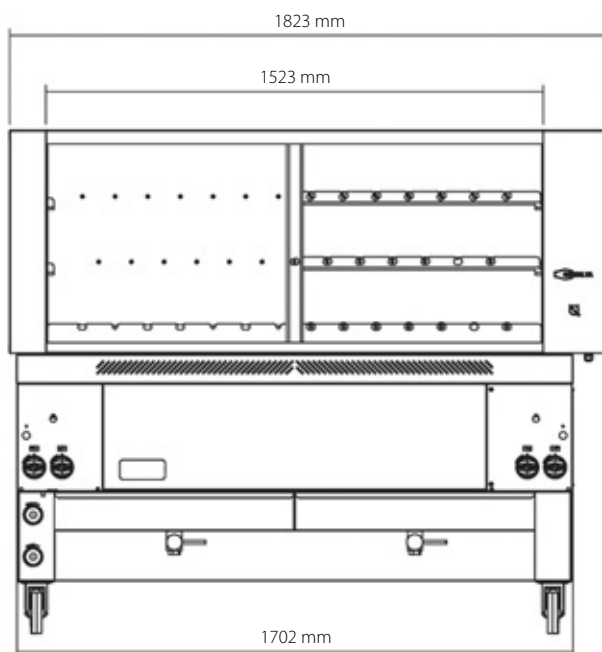

Grelhador Horizontal mod GHPI **GR40**

Dimensões:

1823 mm (l) x 1600 mm (a) x 693 mm (p)

N.º espetos: 40

Área de grelhagem: 1523mm x 460mm

Peso: 420 kg

Caudal térmico: 48 kw

Tipo: A

Categoria: II_{2H3+}

Tensão: 230 V

Potência elétrica: 104 w

Tipo de Gás - Butano

Pressão - 28-30 mbar

Consumo total - 3,9 kg/h

Tipo de Gás - Propano

Pressão - 37 mbar

Consumo total - 3,9 kg/h

Tipo de Gás - Natural

Pressão - 20 mbar

Consumo total - 5,3 m³/h