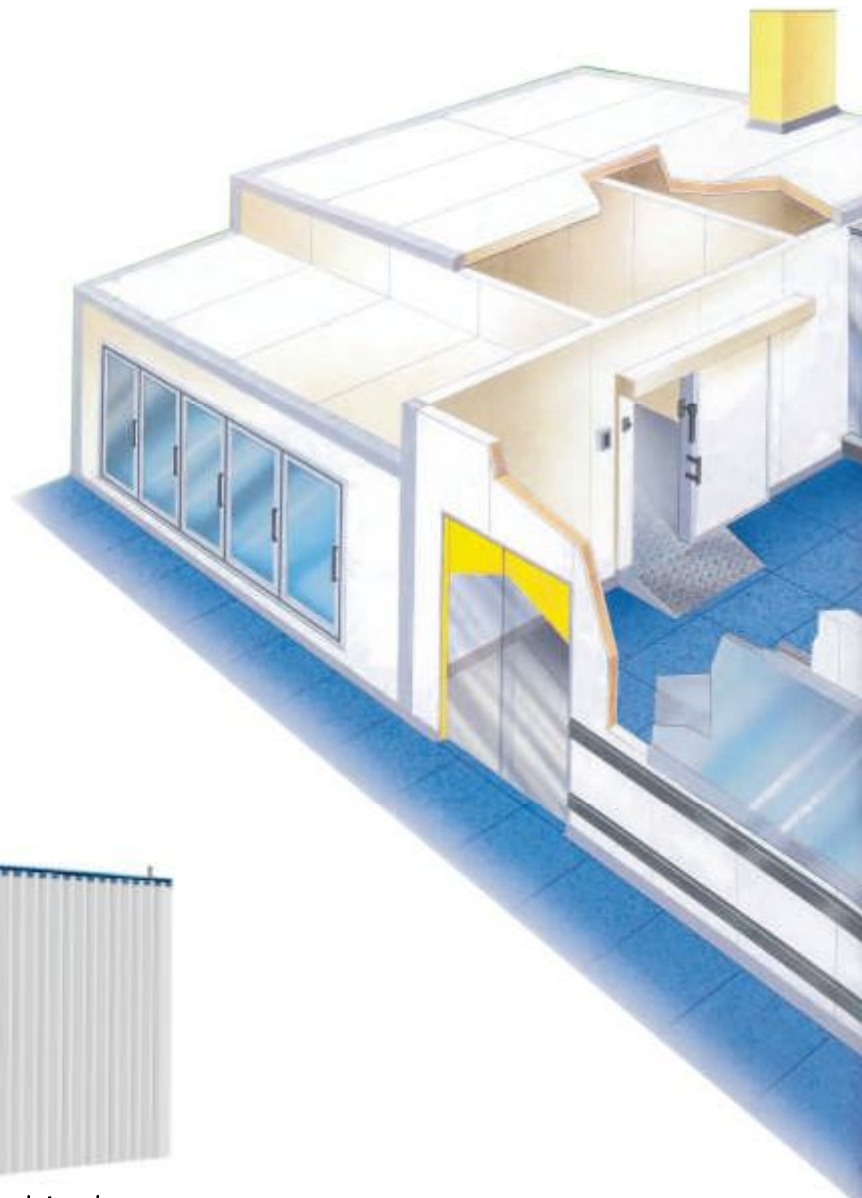

Refrigerated Chambers Other Options

- Reinforced Soil
- Window Display
- Access Ramp
- Sliding Doors
- Coverslips Curtains
- Airway/Bars and Hooks
- Doors with Airway Passage
- Service Doors and Shuttles Door
- Work Floor Insulation
- Doors 600, 800, 900, 950 with Height 1900 or 2000
- 3 Pathway Angles to Interior Chambers Partitions

Vias Aéreas | Barras e Ganchos

Portas Deslizantes

Portas Pivotantes

Cortina de Lamelas

Câmaras Frigoríficas em Painéis Isotérmicos

Altura Interior 2400mm

Dimensões Interiores			Com Pavimento Standard		Sem Pavimento Standard		Porta 800x1900	
								
Largura Width	Comprimento Length	Volume Volume	Espeçura Thickness	Espeçura Thickness	Espeçura Thickness	Espeçura Thickness	Espeçura Thickness	Espeçura Thickness
(mm)	(mm)	(m ³)	(60mm)	(100mm)	(60mm)	(100mm)	(60mm)	(100mm)
800	1200	2,30						
800	1600	3,10						
800	2000	3,80						
800	2400	4,60						
800	2800	5,40						
800	3200	6,10						
1200	1200	3,50						
1200	1600	4,60						
1200	2000	5,80						
1200	2400	6,90						
1200	2800	8,10						
1200	3200	9,20						
1200	3600	10,40						
1200	4000	11,50						
1600	1600	6,10						
1600	2000	7,70						
1600	2400	9,20						
1600	2800	10,80						
1600	3200	12,30						
1600	3600	13,80						
1600	4000	15,40						
1600	4400	16,90						
1600	4800	18,40						
1600	5200	20,00						
1600	5600	21,50						
1600	6000	23,00						
2000	2000	9,60						
2000	2400	11,50						
2000	2800	13,40						
2000	3200	15,40						
2000	3600	17,30						
2000	4000	19,20						
2000	4400	21,10						
2000	4800	23,00						
2000	5200	25,00						
2000	5600	26,90						
2000	6000	28,80						
2000	6400	30,70						

- Câmaras Negativas (100mm) com Perfil de Arejamento e Válvula de Equilíbrio de Pressão Incluídos
- Câmaras com Largura Superior a 4400mm com Suspensão de Tectos Incluída
- Portas das Câmaras Negativas (100mm) com Resistência Eléctrica (Transformador 230V Incluído)